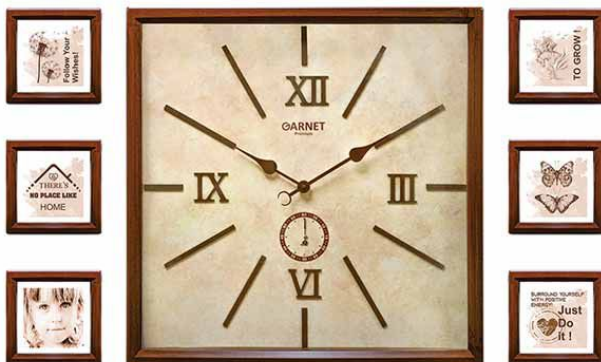

اعداد برجسته استیل

۶۰۰ mm

سایز

NEW

1180B

ست ساعت و قاب عکس

mm ۶۰۰

سایز